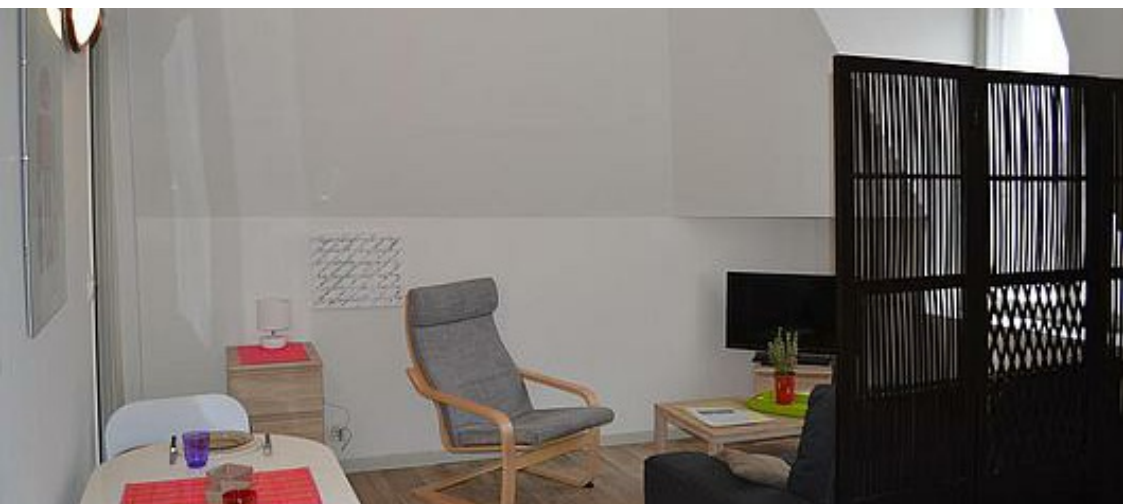

Résidence Pasteur - Pasteur 3

Appartement

2

personnes

0

chambre

34

m2

Studio - La Roche-Posay - 34 m² - Dans le centre de la ville - Lumineux et calme - 2ème étage - Chambre/séjour avec coin repas et coin salon équipé d'une table basse et TV - Cuisine équipée, micro-ondes - Salle d'eau/wc - Lave-linge - Wifi