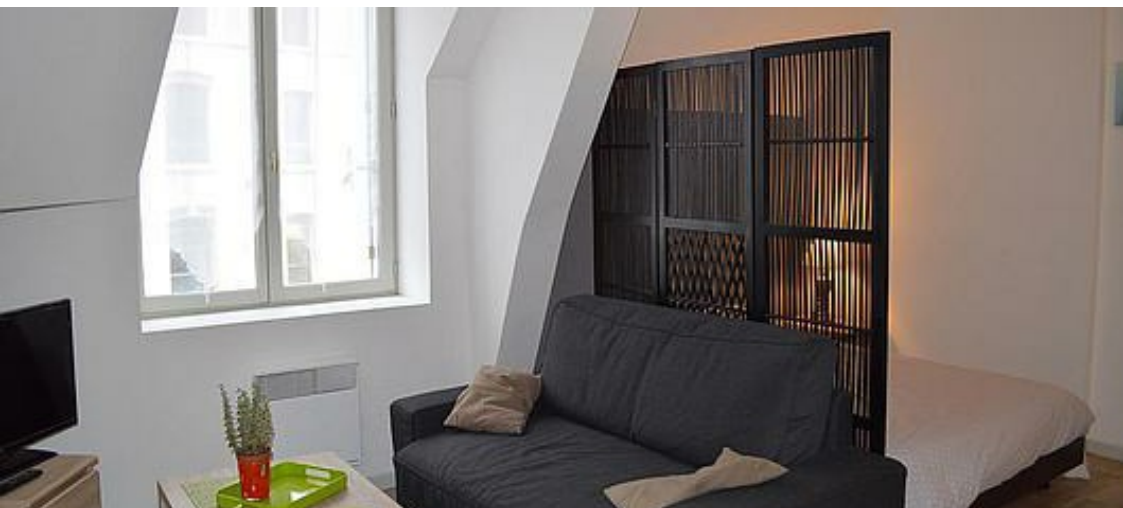

Résidence Pasteur - Pasteur 3

Appartement

2

personnes

0

chambre

34

m2

Studio - La Roche-Posay - 34 m² - Dans le centre de la ville - Lumineux et calme - 2ème étage - Chambre/séjour avec coin repas et coin salon équipé d'une table basse et TV - Cuisine équipée, micro-ondes - Salle d'eau/wc - Lave-linge - Wifi