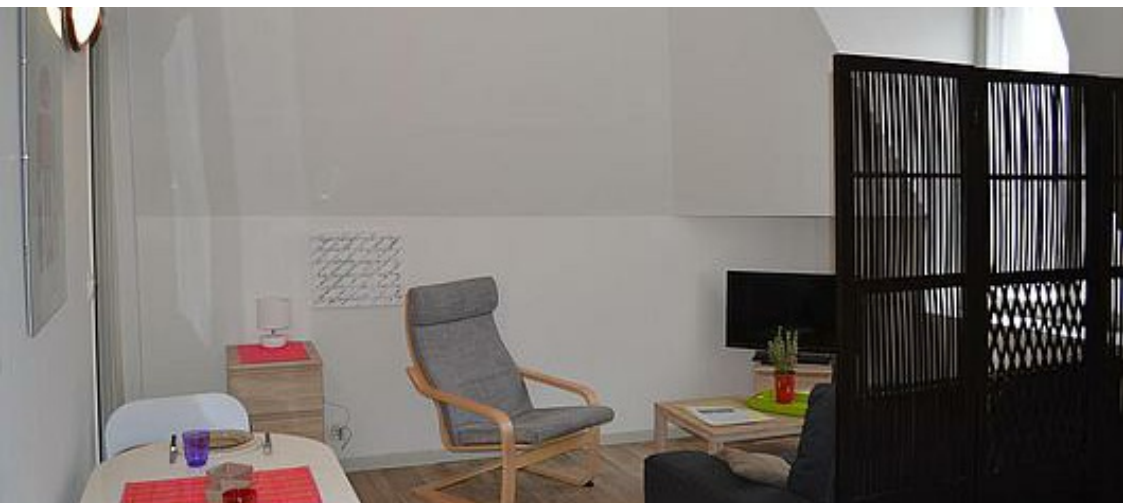

Résidence Pasteur - Pasteur 3

Appartement

2

personnes

0

chambre

34

m2

Studio - La Roche-Posay - 34 m² - Dans le centre de la ville - Lumineux et calme - 2ème étage - Chambre/séjour avec coin repas et coin salon équipé d'une table basse et TV - Cuisine équipée, micro-ondes - Salle d'eau/wc - Lave-linge - Wifi