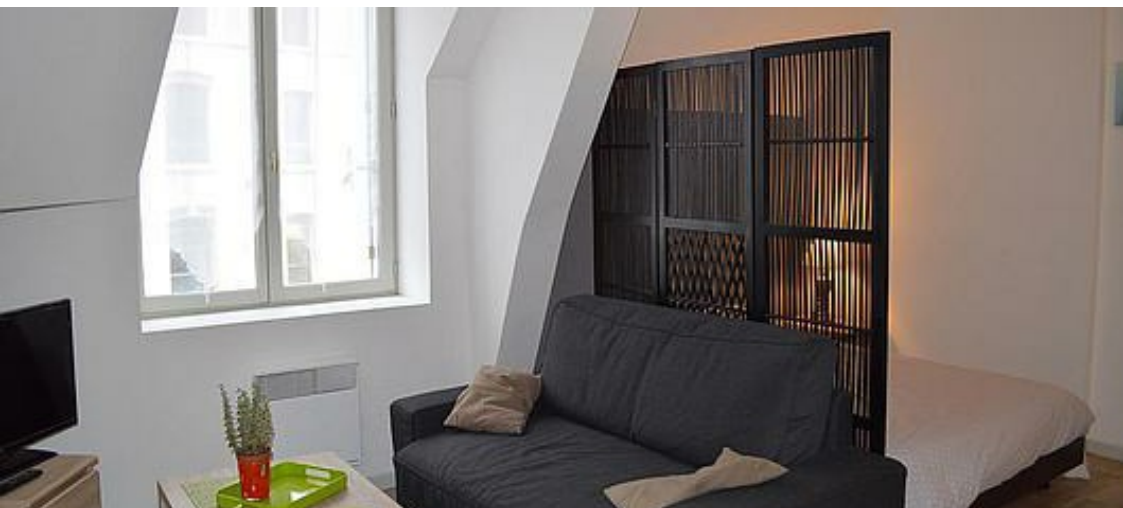

<https://sejour-la-roche.com>

Laurence

☎ 07 88 68 36 74

- A** Résidence Pasteur - Pasteur 3 : 3-5, cours Pasteur, 86270 LA ROCHE-POSAY (2e étage)
- B** Résidence Pasteur - Pasteur 1 : 3-5, cours Pasteur, 86270 LA ROCHE-POSAY (1er étage)
- C** Résidence Éperon - Éperon 4 : 1, place de l'Éperon, 86270 LA ROCHE-POSAY (1er étage)
- D** Résidence Éperon - Éperon 8 : 1, place de l'Éperon, 86270 LA ROCHE-POSAY (1er étage)
- E** Résidence Éperon - Éperon 10 : 1, place de l'Éperon, 86270 LA ROCHE-POSAY (2e étage)

Studio - La Roche-Posay - 34 m² - Dans le centre de la ville - Lumineux et calme - 2ème étage - Chambre/séjour avec coin repas et coin salon équipé d'une table basse et TV - Cuisine équipée, micro-ondes - Salle d'eau/wc - Lave-linge - Wifi